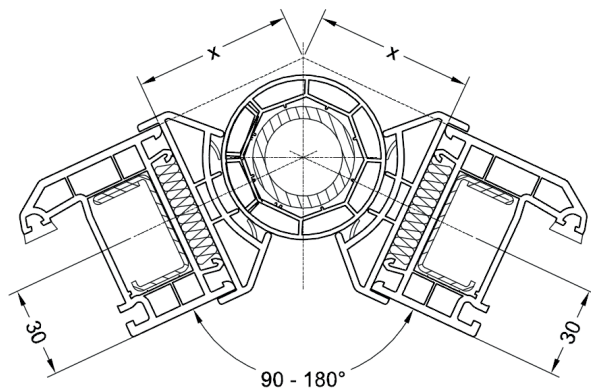

Улучшенная теплотехника

за счет новой технологии герметизации стыков трубы и эркерных профилей.

Новый концепт монтажных ножек эркерных профилей надёжно перекрывает зону стыка с профилями соединяемых коробок.